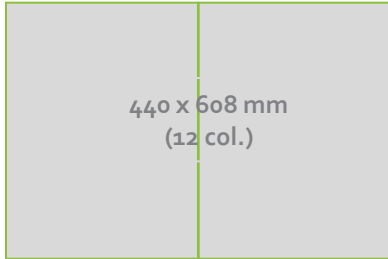

Tarifs 2012 | Le national

440 x 608 mm
(12 col.)

Pano :
37.650€

458.800 lecteurs

Source : Cim 2011

440 x 288 mm
(6 col.)

1/1 page :
25.100€

310 x 239 mm
(5 col.)

Junior Page :
18.825€

220 x 288 mm
(6 col.)

1/2 page :
16.315€

440 x 94 mm
(2 col.)

H x 2 col :
11.295€

220 x 191 mm
(4 col.)

1/4 page :
10.040€

120 x 288 mm
(6 col.)

Bandeau 120 x 6 :
8.283€

100 x 191 mm
(4 col.)

Pavé 100 x 4 :
5.020€

100 x 94 mm
(2 col.)

Pavé 100 x 2 :
2.510€

Tarifs hors TVA - Quadri - Par parution

→ Tarifs « Emplacements spécifiés » au verso

Consultez notre site www.rosseladvertising.be