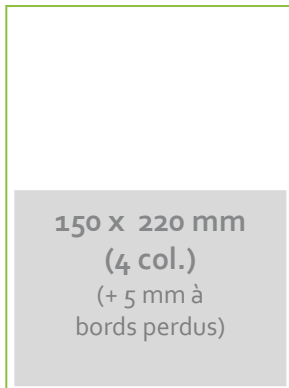

MARCHÉ DE L'ART & VENTES DIVERSES

Tarifs 2012

lesoir.be

www.marchedelart.be : 1/2 IMU (300*125) :
275€/semaine - 700€/mois

Pages rédactionnelles

1/1 page
3.850 €
Cover 4
4.350 €

1/2 page
2.200 €

1/4 page
(à côté de l'agenda)
1.250 €