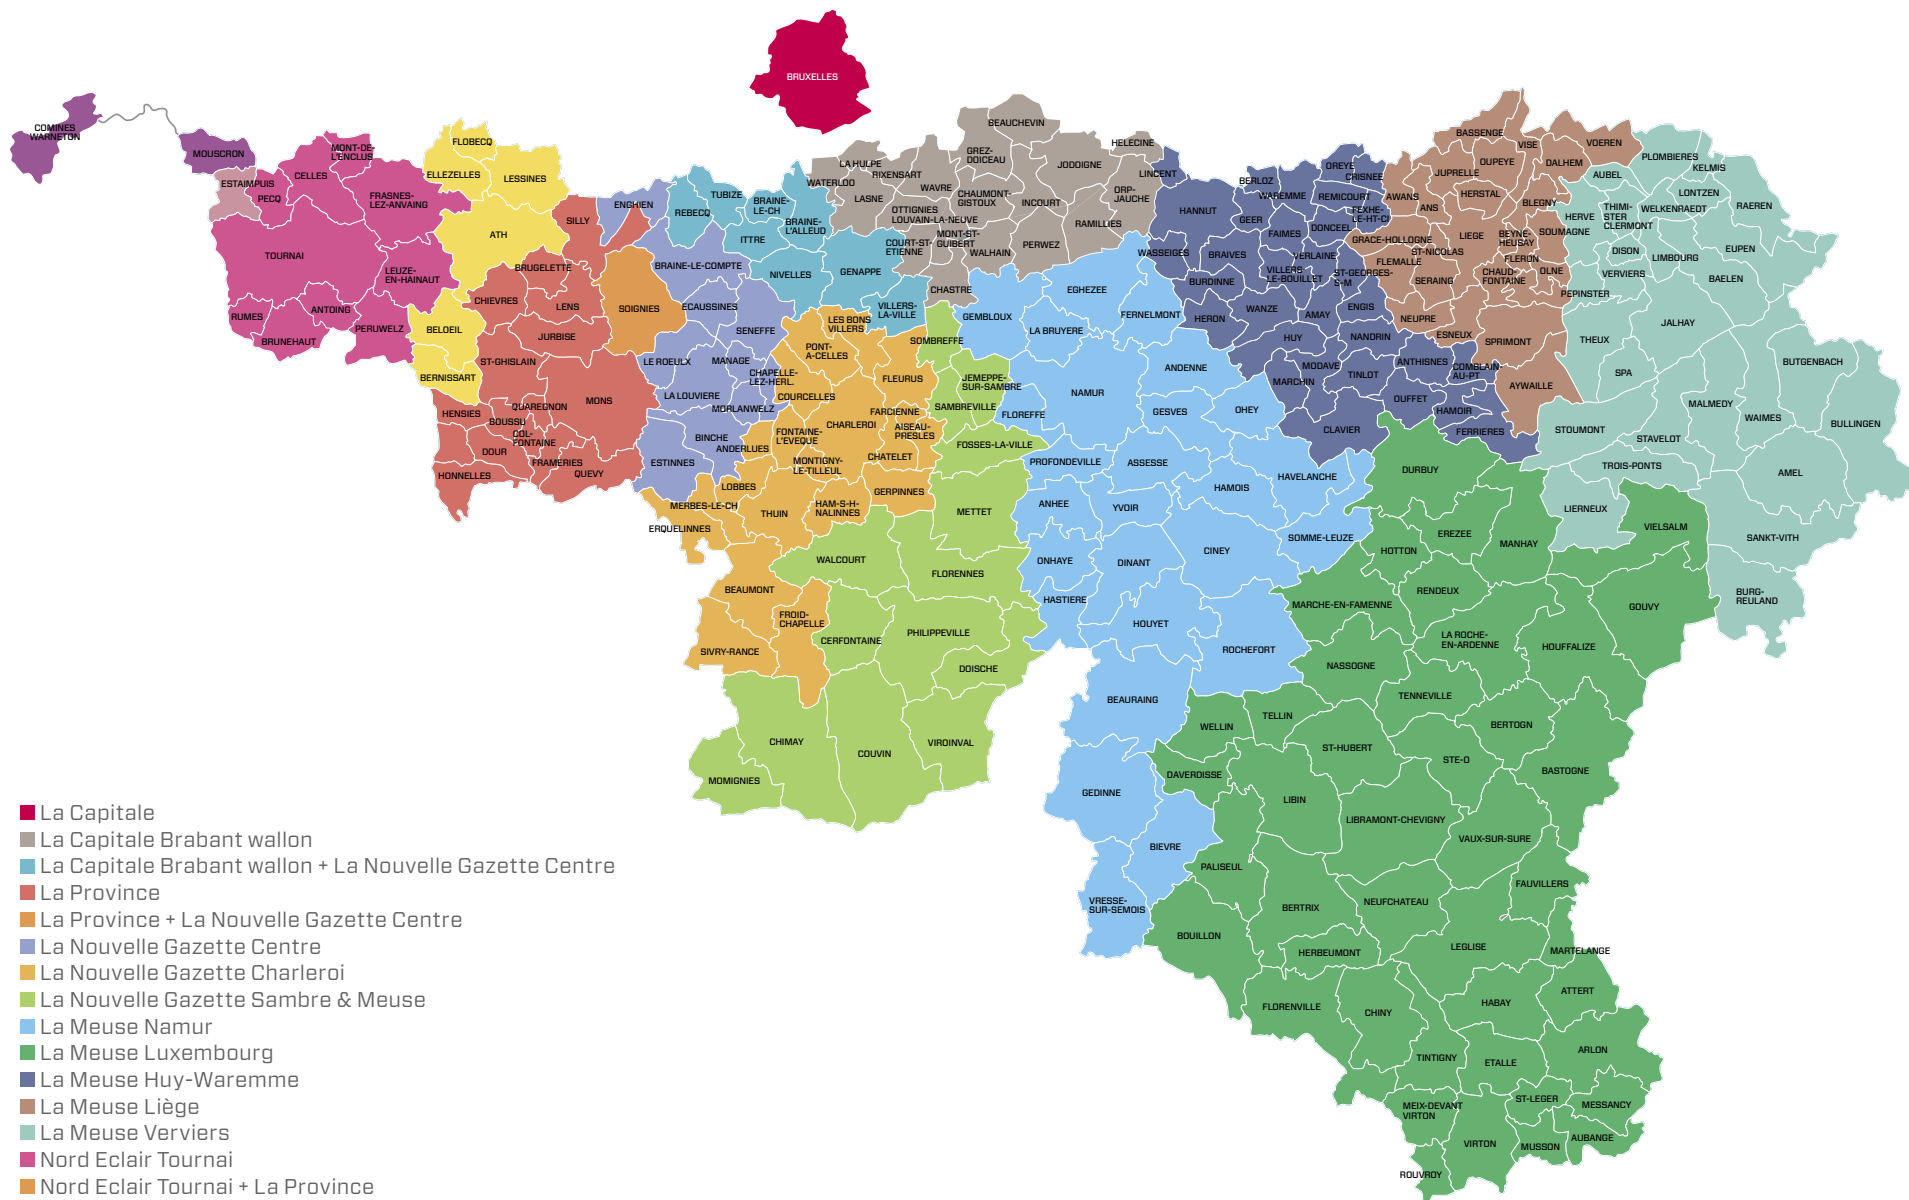

Sudpresse, zones de diffusion

- La Capitale
- La Capitale Brabant wallon
- La Capitale Brabant wallon + La Nouvelle Gazette Centre
- La Province
- La Province + La Nouvelle Gazette Centre
- La Nouvelle Gazette Centre
- La Nouvelle Gazette Charleroi
- La Nouvelle Gazette Sambre & Meuse
- La Meuse Namur
- La Meuse Luxembourg
- La Meuse Huy-Waremme
- La Meuse Liège
- La Meuse Verviers
- Nord Eclair Tournai
- Nord Eclair Tournai + La Province
- Nord Eclair Tournai + Mouscron
- Nord Eclair Tournai + Mouscron