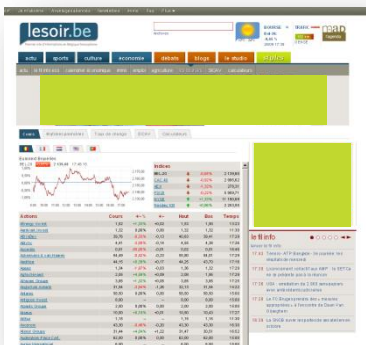

PACKAGE 'BOURSE'

Print + Web

PQ only

LE SOIR

5 insertions/semaine (2 semaines) :

- 📄 50 x 6 col. milieu de page ~~68.619 €~~ **20.900 €**
- 📄 50 x 6 col. bas de page ~~54.895 €~~ **16.500 €**
- 📄 100 x 2 c. bas page droite ~~30.120 €~~ **12.100 €**

WEB only

lesoir.be

2 formats, pendant un mois
100% exclu section bourse :

- 📄 Large leaderboard 840*150
- 📄 Medium rectangle 300*250

~~7.500 €~~ **5.000 €**

PRINT + WEB

LE SOIR

+ lesoir.be

50 x 6 col.
Milieu page
+ WEB
~~76.119 €~~
22.310 €

50 x 6 col.
bas de page
+ WEB
~~62.395 €~~
18.350 €

100 x 2 col.
Bas de page
droite + WEB
~~37.620 €~~
14.890 €

PRIX
COMBINÉ

Barbara HARTERT
Cross Media Manager
M + 32 478 840 793
T + 32 2 225 53 02
barbara.hartert@rossel.be