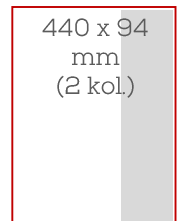

1/3 pagina V :
4.055€