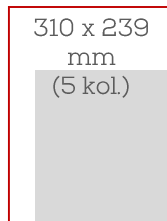

Junior Page :
6.750€