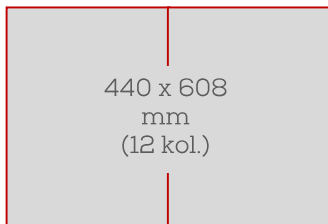

Pano :
13.475€