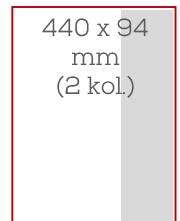

1/3 pagina V :
3.110€