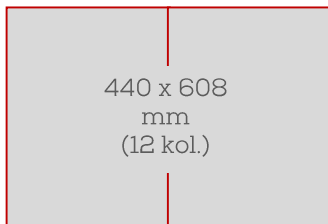

Pano :
11.340€