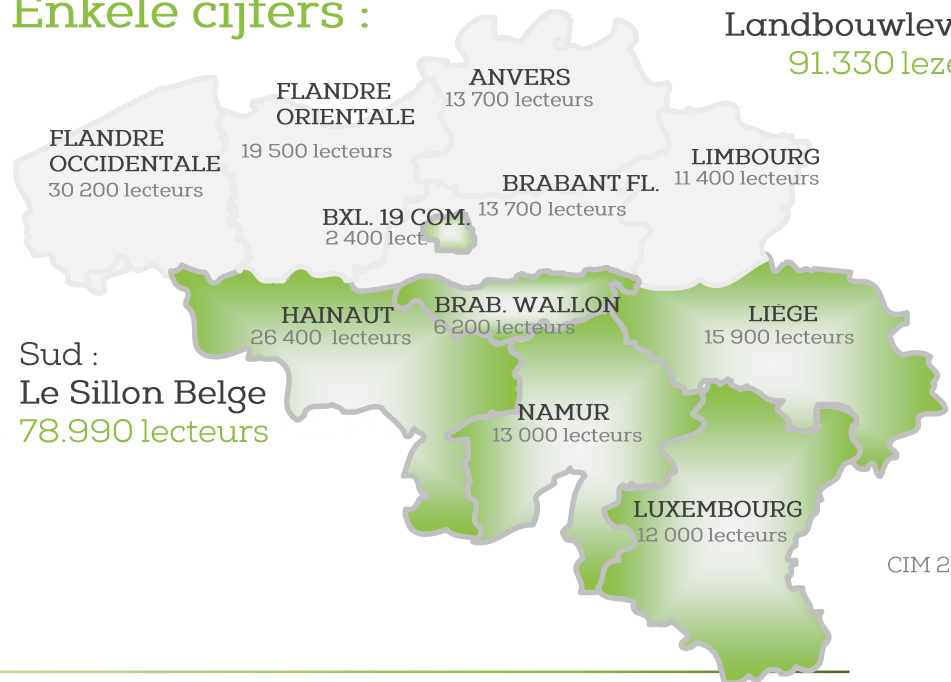

Quelques chiffres
Enkele cijfers :

Noord :
Landbouwleven
91.330 lezers

CIM 2017

Plus d'infos ? Meer info ?

Laurence De Pelsemaeker | T +32 2 730 34 88
M +32 479 499 524 | E ldp@rossel.be