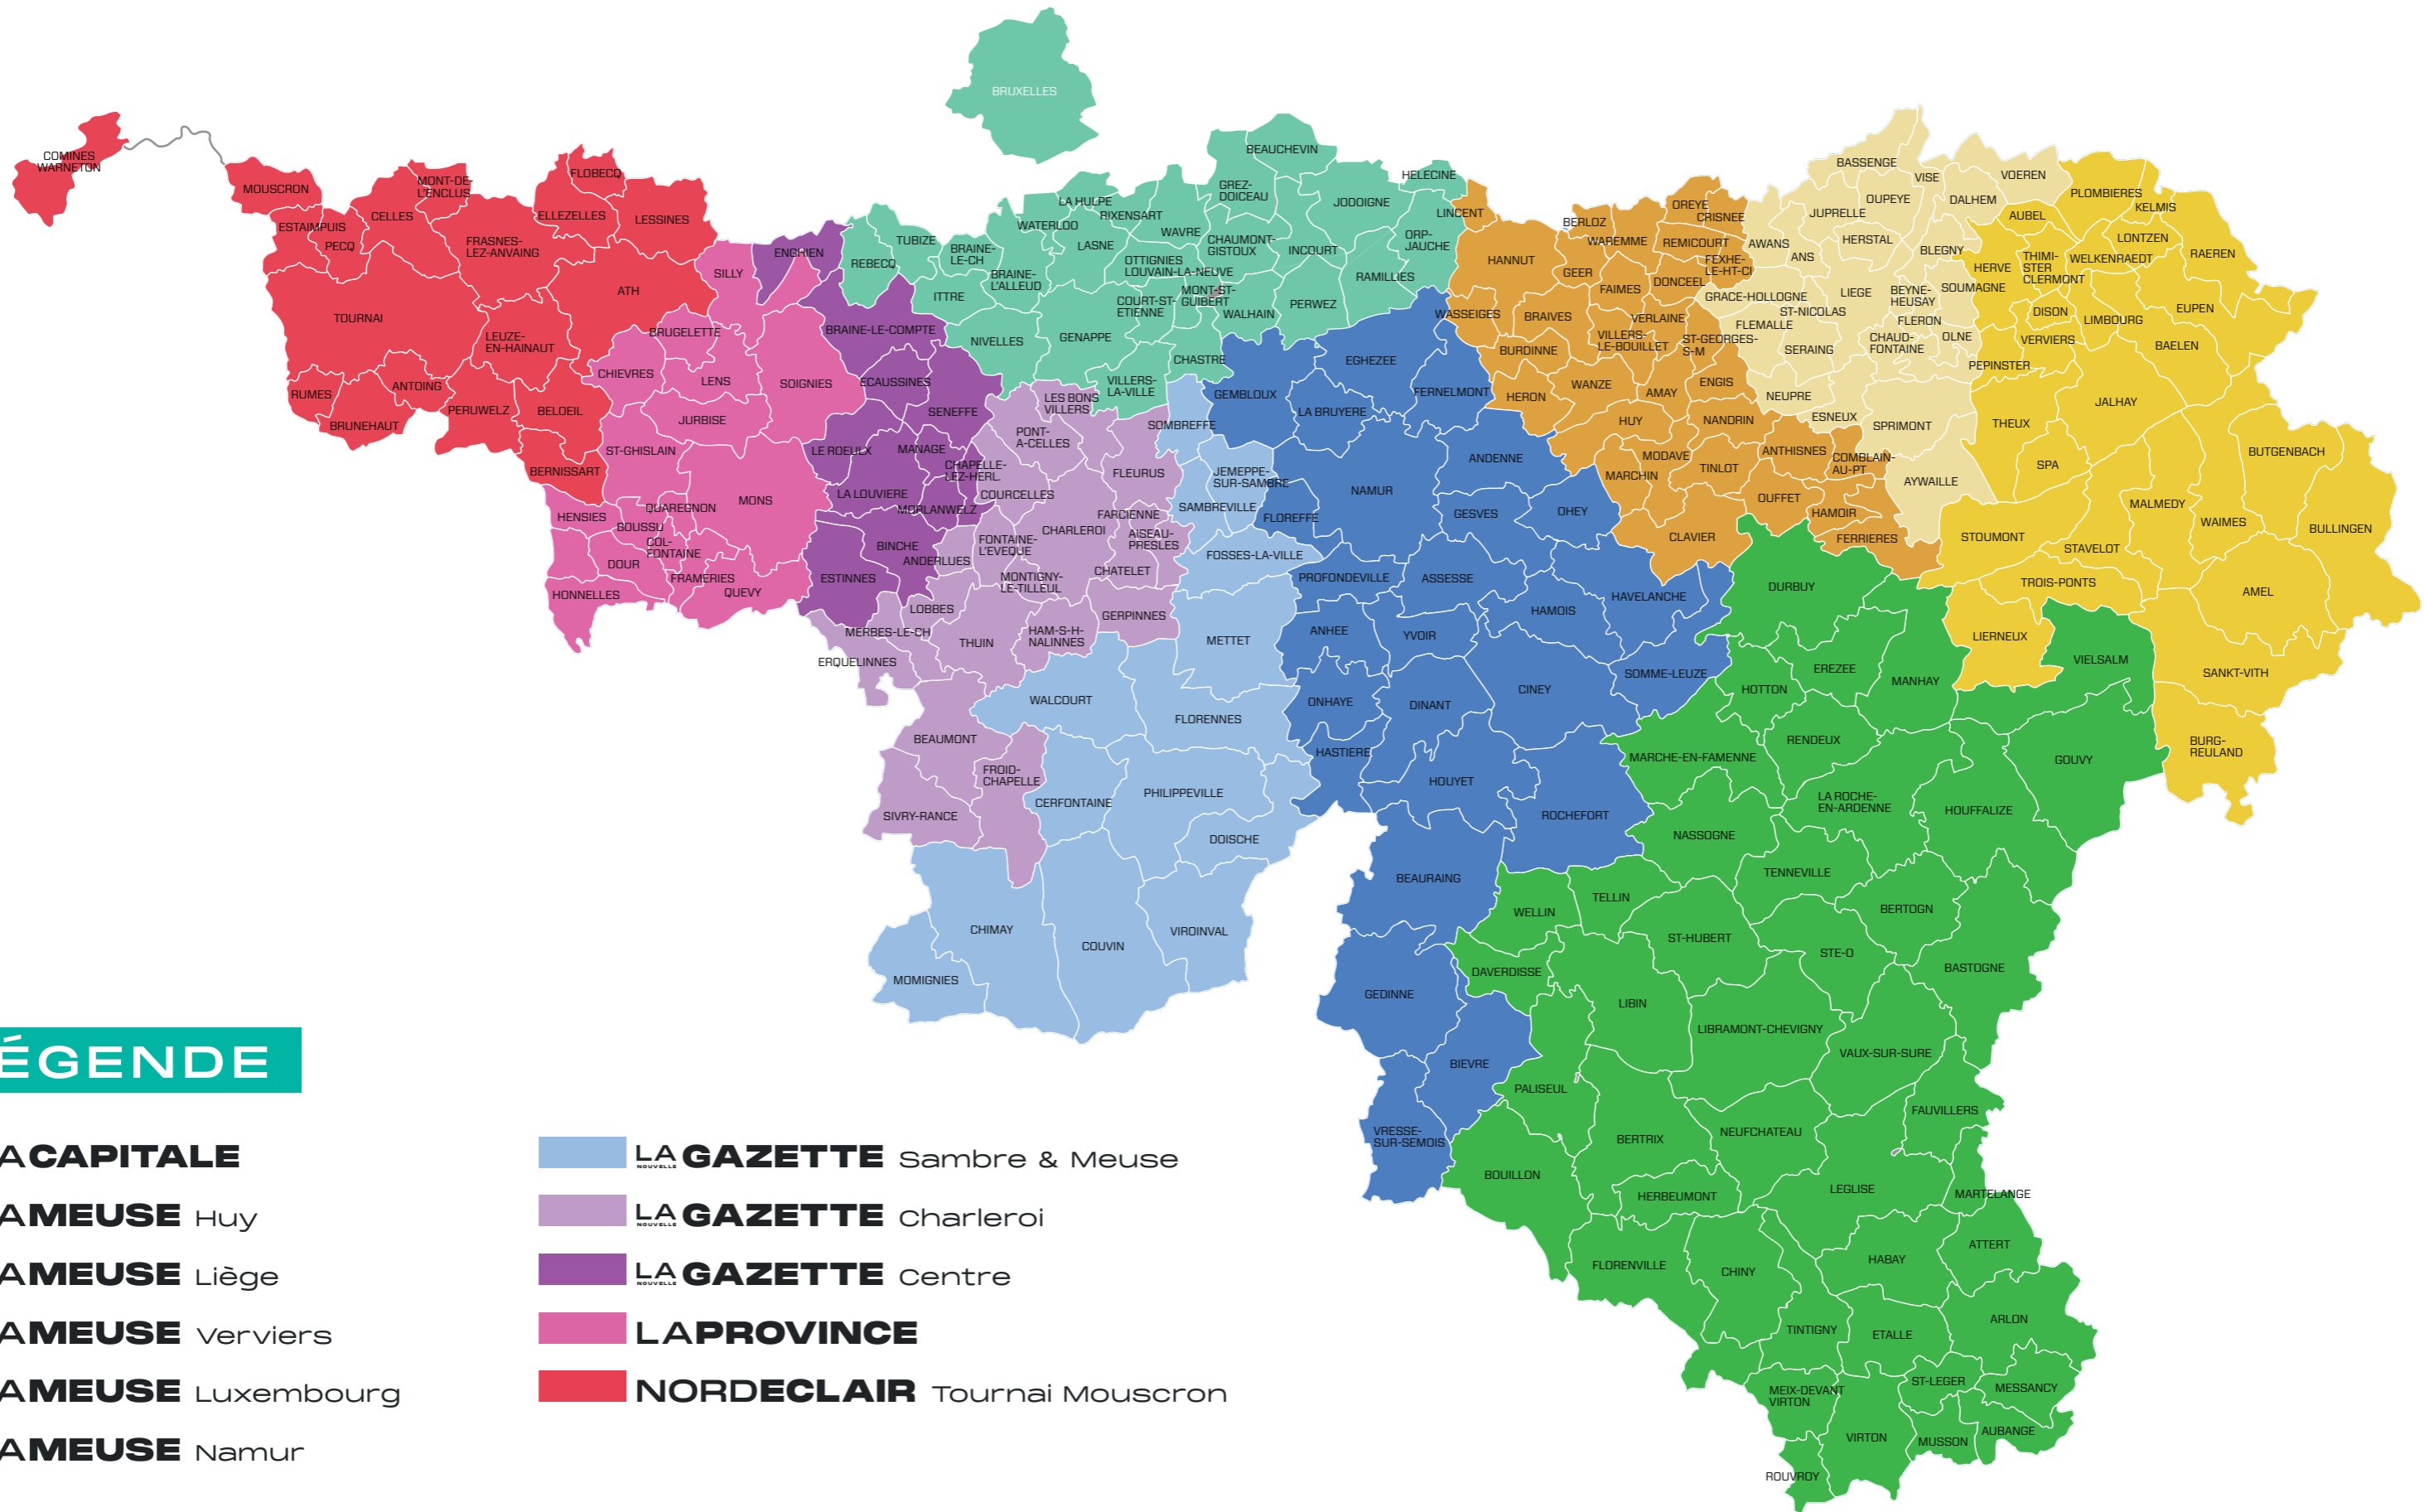

# Carte de diffusion – print

## LÉGENDE

- LACAPITALE**
- LA MEUSE** Huy
- LA MEUSE** Liège
- LA MEUSE** Verviers
- LA MEUSE** Luxembourg
- LA MEUSE** Namur
- LA GAZETTE** Sambre & Meuse
- LA GAZETTE** Charleroi
- LA GAZETTE** Centre
- LAPROVINCE**
- NORDECLAIR** Tournai Mouscron