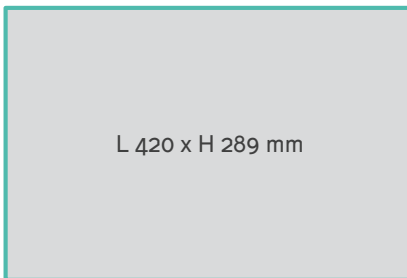

OU

L 210 x H 70 mm

1/4 page H/V : **5.871 €**

L 91 x
H 128 mm

1/4 Square : **5.871 €**

L 420 x H 289 mm

Double page :
29.355 €

Frais d'annulation : En cas d'annulation entre 8 et 4 semaines avant la date de parution 50% du tarif de l'annonce sera porté en compte. En cas d'annulation 4 semaines avant la date de parution, l'annonce sera facturée intégralement.
Tarifs hors tva.