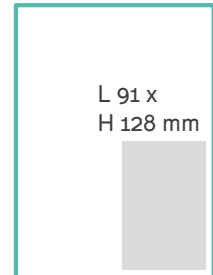

- TARIF NATIONAL 2022 -

L 210 x H 289 mm

1/1 page :	14.678 €
2 ^e cover :	19.815 €
3 ^e cover :	19.080 €
4 ^e cover :	22.015 €

Suppléments :

Page de droite ou page spécifique rubrique :	+15%
Prima posta :	+30%
Secunda posta :	+25%
Page droite 1 ^{er} tiers :	+25%
Coupon :	+15%

Parution :
Jeudi

Réservation :
3 semaines avant parution

Matériel :
2 semaines avant parution

L 210 x H 140 mm

1/2 page H : **9.540 €**

L 103 x H 289 mm

1/2 page V : **9.540 €**

L 55 x
H 289 mm

OU

L 210 x H 70 mm

1/4 page H/V : **5.871 €**

L 91 x
H 128 mm

1/4 Square : **5.871 €**

L 420 x H 289 mm

Double page :
29.355 €

Frais d'annulation : En cas d'annulation entre 8 et 4 semaines avant la date de parution 50% du tarif de l'annonce sera porté en compte. En cas d'annulation 4 semaines avant la date de parution, l'annonce sera facturée intégralement.
Tarifs hors tva.