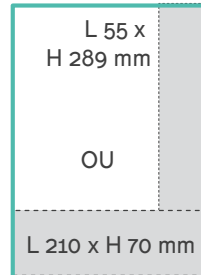

Parution :
Jeudi

Réservation :
3 semaines avant parution

Matériel :
2 semaines avant parution

L 210 x H 140 mm

1/2 page H : **9.540 €**

L 103 x H 289 mm

1/2 page V : **9.540 €**

L 55 x
H 289 mm

OU

L 210 x H 70 mm

1/4 page H/V : **5.871 €**

L 91 x
H 128 mm

1/4 Square : **5.871 €**

L 420 x H 289 mm

Double page :
29.355 €

Frais d'annulation : En cas d'annulation entre 8 et 4 semaines avant la date de parution 50% du tarif de l'annonce sera porté en compte. En cas d'annulation 4 semaines avant la date de parution, l'annonce sera facturée intégralement.
Tarifs hors tva.