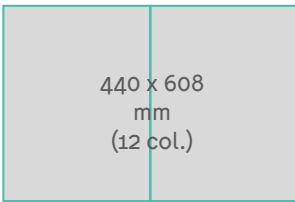

LE SOIR

TARIF PARTENARIATS
- 2022 -

Pano :
42.905€