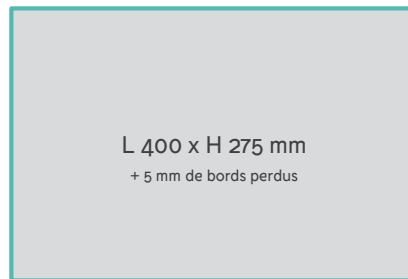

Double page : **9.000 €**

Pano centrale : **10.000 €**

2e cover + page 3 : **10.500 €**

Frais d'annulation : En cas d'annulation entre 8 et 4 semaines avant la date de parution 50% du tarif de l'annonce sera porté en compte. En cas d'annulation 4 semaines avant la date de parution, l'annonce sera facturée intégralement.
Tarifs hors tva.

Contact :

Olivia Leclercqz | Crossmedia Account Manager

T +32 2 225 58 07 | M +32 471 397 930

E olivia.leclercqz@rossel.be