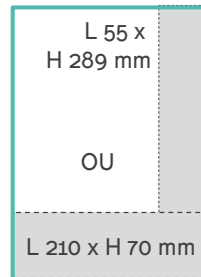

**Parution :**  
Mercredi  
**Réservation :**  
10 jours ouvrables avant parution  
**Matériel :**  
7 jours ouvrables avant parution

L 210 x H 140 mm

1/2 page H : **3.350 €**

L 103 x H 289 mm

1/2 page V : **3.350 €**

L 55 x  
H 289 mm

OU

L 210 x H 70 mm

1/4 page H/V : **1.800 €**

L 91 x  
H 128 mm

1/4 Square : **1.800 €**

L 420 x H 289 mm

Double page :  
**10.290 €**