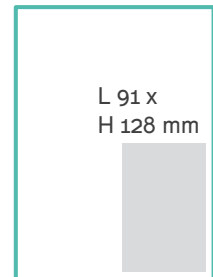

## - TARIF NATIONAL 2022 -

L 210 x H 289 mm

1/1 page : **5.145 €**  
 2<sup>e</sup> cover : **6.900 €**  
 3<sup>e</sup> cover : **6.300 €**  
 4<sup>e</sup> cover : **7.200 €**  
 Prima Posta : **6.685 €**

**Parution :**  
Mercredi  
**Réservation :**  
10 jours ouvrables avant parution  
**Matériel :**  
7 jours ouvrables avant parution

L 210 x H 140 mm

1/2 page H : **3.350 €**

L 103 x H 289 mm

1/2 page V : **3.350 €**

L 55 x  
H 289 mm

OU

L 210 x H 70 mm

1/4 page H/V : **1.800 €**

L 91 x  
H 128 mm

1/4 Square : **1.800 €**

L 420 x H 289 mm

Double page :  
**10.290 €**