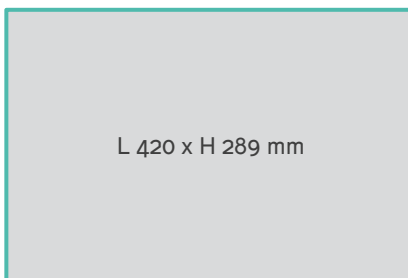

L 55 x  
H 289 mm

OU

L 210 x H 70 mm

1/4 page H/V : **1.800 €**

L 91 x  
H 128 mm

1/4 Square : **1.800 €**

L 420 x H 289 mm

Double page :  
**10.290 €**