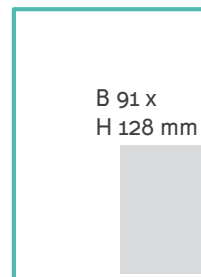

B 210 x H 140 mm
+ 5 mm afloop

½ pagina H : **3.350 €**

B 103 x H 289 mm
+ 5 mm afloop

½ pagina V : **3.350 €**

B 55 x
H 289 mm
+ 5 mm afloop

OU

B 210 x H 70 mm
+ 5 mm afloop

¼ pagina H/V : **1.800 €**

B 91 x
H 128 mm

¼ Square : **1.800 €**

B 420 x H 289 mm
+ 5 mm afloop

Dubbele
pagina:
10.290 €

B 420 x H 140 mm
+ 5 mm afloop

½ pano :
6.685 €

Annulering van opdrachten: Bij annulering tussen 8 en 4 weken voor verschijnen wordt 50% van de inlassingsprijs aangerekend. Bij annulering binnen 4 weken voor verschijnen wordt de inlassing volledig aangerekend.
Tarieven excl. BTW