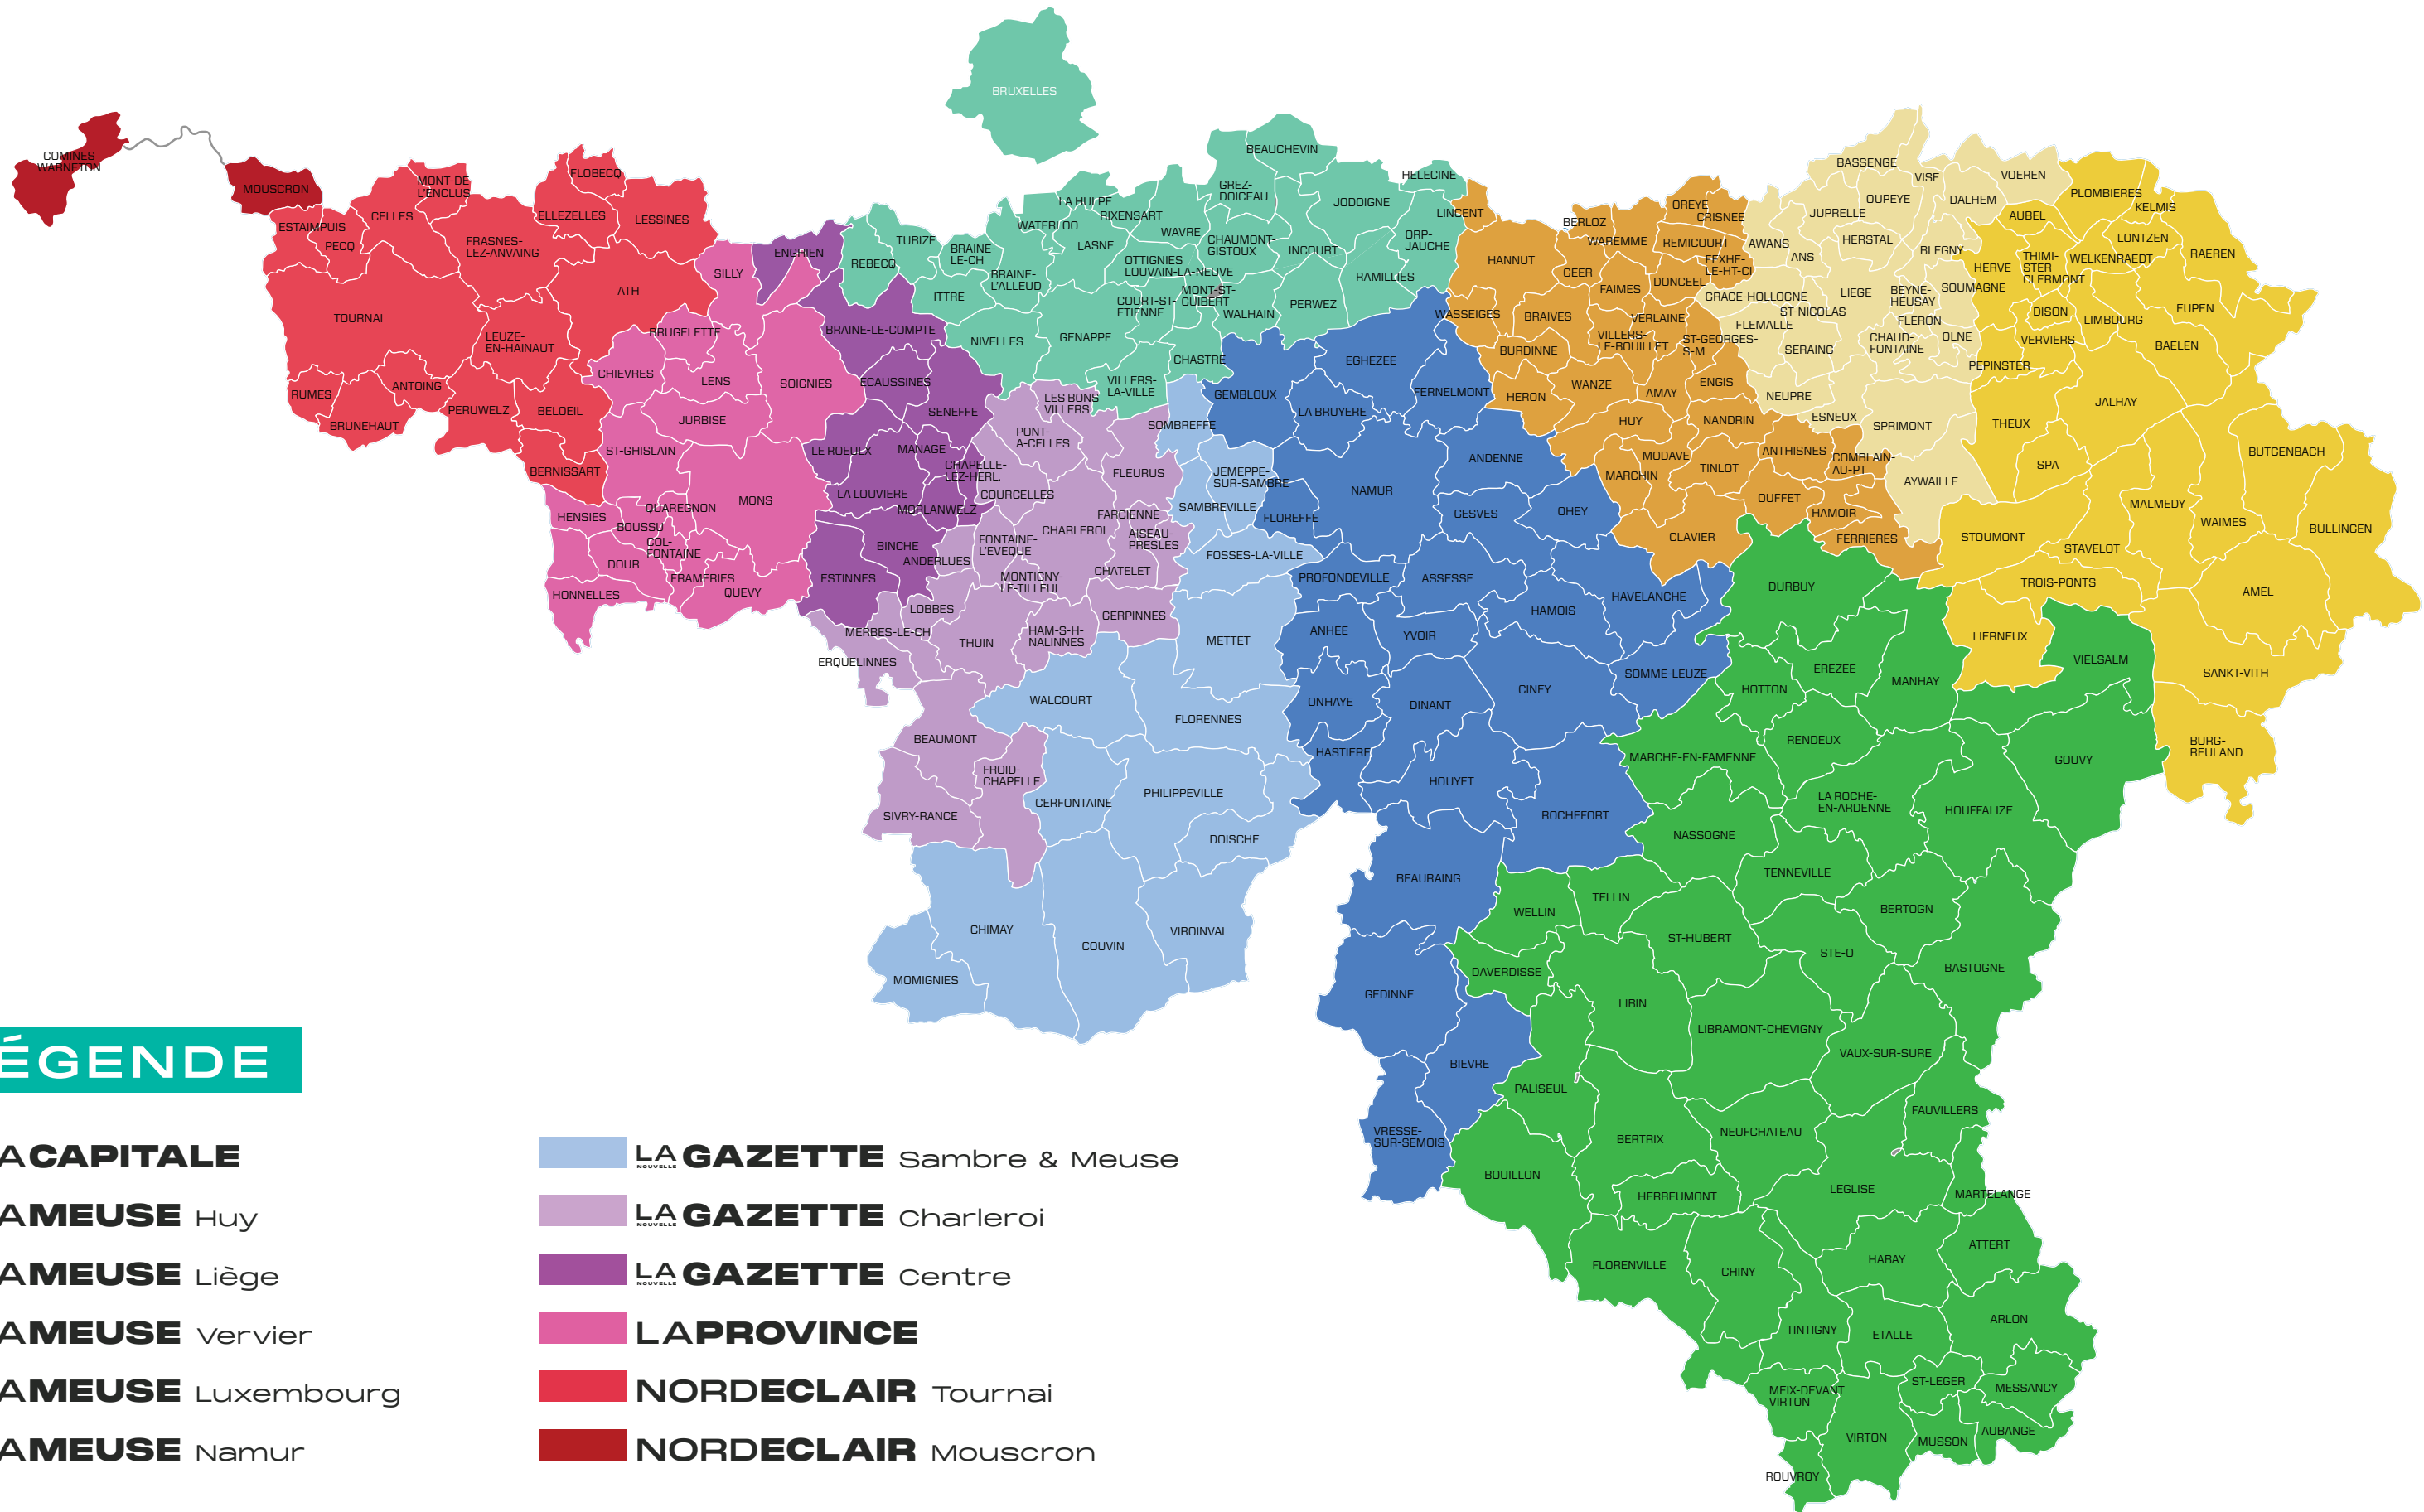

# Carte de diffusion – print

## LÉGENDE

- LA CAPITALE**
- LA MEUSE** Huy
- LA MEUSE** Liège
- LA MEUSE** Vervier
- LA MEUSE** Luxembourg
- LA MEUSE** Namur
- LA GAZETTE** Sambre & Meuse
- LA GAZETTE** Charleroi
- LA GAZETTE** Centre
- LAPROVINCE**
- NORDECLAIR** Tournai
- NORDECLAIR** Mouscron