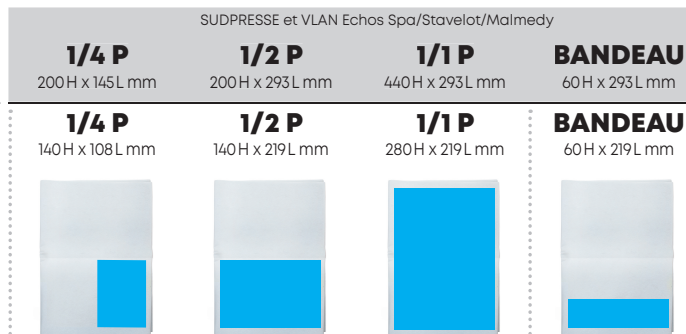

TARIFS 2021

LECTEURS

LIÈGE ▶ LA MEUSE - VLAN - 7DIMANCHE

LG1	Vlan Spectacle	640.820									
LG2	Publi-Tout	414.120									
LG3	L'annonceur	426.107									
LG4	Les Annonces Ourthe/Amblève	413.599									
LG5	La Quinzaine	449.663									
LG6	Les Echos Spa-Stavelot-Malmedy	422.146									
TOUT LG		795.805	320€	640€	1.066€	1.599€	3.198€	3.517€	7.034€	14.068€	1.920€

HAINAUT ▶ LA NOUVELLE GAZETTE - LA PROVINCE - NORD ÉCLAIR - VLAN - 7DIMANCHE

H1	Belgique N°1	530.140									
H2	Jeudi Soir - Cayoteu	586.216									
H3	WAPI Ath/Tournai/Echo Haute Senne	484.800									
TOUT H		917.458	343€	686€	1.144€	1.716€	3.432€	3.775€	7.550€	15.100€	2.058€

NAMUR ▶ LA MEUSE - VLAN - 7DIMANCHE

N1	Publi Namur - Gembloux - Andenne	251.300									
N2	Hebdo - Ciney - Dinant	186.664									
N3	Echos Couvin - Mettet	197.101									
TOUT N		355.725	216€	432€	720€	1.080€	2.161€	1.945€	3.890€	7.780€	1.296€

BRABANT ▶ LA CAPITALE - VLAN - 7DIMANCHE

BW	Edition locale - Aclot	181.211									
TOUT BW		181.211	211€	421€	702€	1.053€	2.106€	1.895€	3.790€	7.580€	1.266€

BRUXELLES ▶ LA CAPITALE - VLAN - 7DIMANCHE

BX	Vlan Bruxelles	485.240									
TOUT BX		485.240	406€	811€	1.352€	2.028€	4.056€	3.650€	7.300€	14.600€	2.436€

LUXEMBOURG ▶ LA MEUSE - VLAN - 7DIMANCHE

LX1	Lux-Post - Luxembourg - Arlon	109.962									
LX2	La Lorgnette	95.682									
LX3	Info & Annonces	105.657									
LX4	Ardenne Hebdo	99.851									
TOUT LX		208.532	134€	268€	447€	671€	1.342€	1.207€	2.414€	4.828€	804€

sur References.be

VOTRE JOB EN LIGNE PENDANT 6 SEMAINES

VOS JOBS EN LIGNE
PENDANT 8 SEMAINES
AVEC MINIMUM
15 CANDIDATURES GARANTIES

VOTRE JOB
EN LIGNE
PENDANT
6 SEMAINES