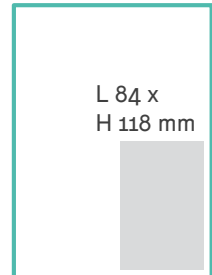

Page de droite ou page spécifique rubrique :	+15%
Prima posta :	+30%
Secunda posta :	+25%
Page droite 1 ^{er} tiers :	+25%
Coupon :	+15%

1/2 page H : **3.200 €**

1/2 page V : **3.200 €**

1/4 Square : **1.950 €**