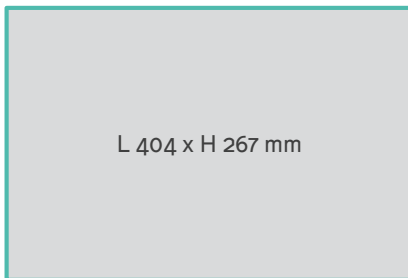

Page de droite ou page spécifique rubrique :	+15%
Prima posta :	+30%
Secunda posta :	+25%
Page droite 1 ^{er} tiers :	+25%
Coupon :	+15%

1/2 page H : **3.200 €**

1/2 page V : **3.200 €**

1/4 Square : **1.950 €**